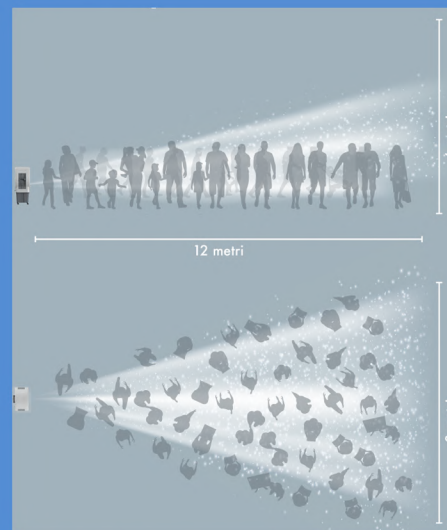

Sistem upravljanja i protok vazduha

Ogromna količina rashlađenog vazduha koje Aer MAX uspeva da pomera, jednostavnim dodiranjem daljinskog upravljača, najbolje je rešenje za industrijske hale i prostorije sa velikim prometom ljudi.