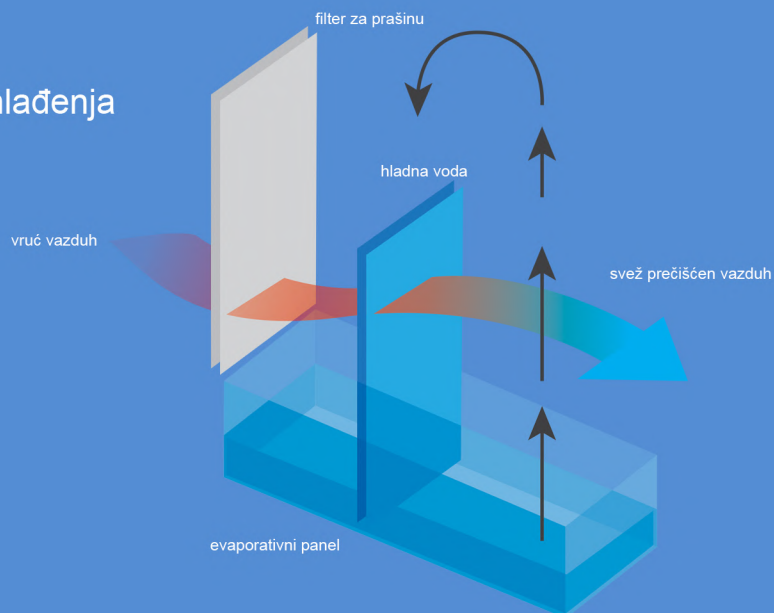

# AER MAX

Kombinacija snage i dizajna

Njegov vitak, ikoničan oblik, koji podseća na mlazni motor, i njegove performanse neće vas razočarati. Protok vazduha do 6000 m<sup>3</sup> / h i veoma veliki rezervoar za vodu od 80 litara čine Aer MAKS idealnim rešenjem za dah svežeg vazduha u najtoplijim danima u godini, u

sobama površine do 50 m<sup>2</sup>. Njegova elektronska tehnologija omogućava digitalni displej koji pokazuje njegov režim rada u realnom vremenu, kao i atraktivan, praktičan daljinski upravljač.

## Stil hlađenja

Dok topli vazduh prolazi kroz filter za isparavanje, apsorbuje vlažnost, hladi se nekoliko stepeni, a takođe se prečišćava.

U kontaktu sa vašom kožom, vlažan i hladniji vazduh daje osećaj blagostanja. Što je okruženje suvlje i toplije, to je efekat impresivniji.

## Karakteristike

- AER MAX je rashlađivač vazduha za upotrebu u prostorijama velike površine kao što su skladišta, radionice, komercijalni prostori, čekaonice, itd.
- Ručno upravljanje pomoću kontrolnog panela osetljivog na dodir ili elegantnog daljinskog upravljača.
- LCD displej prikazuje režim rada i temperature prostorije.
- 3 brzine duvanja.
- Funkcije horizontalne i vertikalne oscilacije, koje mogu da se uključuju zajedno ili zasebno.
- Opremljen točkicama za lako pomeranje.
- Kontinuirani ili vremenski ograničeni rad, od 1 do 12 sati.
- Ručno ili automatsko punjenje rezervoara.
- Lak za korišćenje sistem za pražnjenje rezervoara sa slavinom.
- Prazan rezervoar/Alarm za nedostatak vode (kada se koristi funkcija hlađenja).
- Kapacitet rezervoara: 80 litara sa merom.
- Maksimalni izlazni kapacitet vazduha: 6,000 m<sup>3</sup>/h. Brzina izlaznog mlaza na maksimalnoj brzini od : 6 m/sek.
- Površina koja se može rashladiti: 50 m<sup>2</sup> na maksimalnoj snazi
- Maksimalni nivo buke: 75 dBA.
- Maksimalna apsorpcija struje: 230V, 50 Hz, 250W