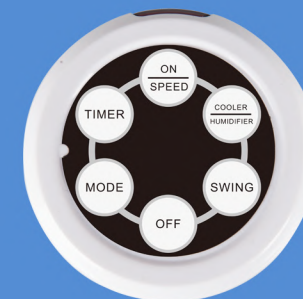

sobama površine do 50 m<sup>2</sup>. Njegova elektronska tehnologija omogućava digitalni displej koji pokazuje njegov režim rada u realnom vremenu, kao i atraktivan, praktičan daljinski upravljač.

## Stil hlađenja

Dok topli vazduh prolazi kroz filter za isparavanje, apsorbuje vlažnost, hladi se nekoliko stepeni, a takođe se prečišćava.

U kontaktu sa vašom kožom, vlažan i hladniji vazduh daje osećaj blagostanja. Što je okruženje suvlje i toplije, to je efekat impresivniji.

## Sistem upravljanja i protok vazduha

Ogromna količina rashlađenog vazduha koje Aer MAX uspeva da pomera, jednostavnim dodiranjem daljinskog upravljača, najbolje je rešenje za industrijske hale i prostorije sa velikim prometom ljudi.