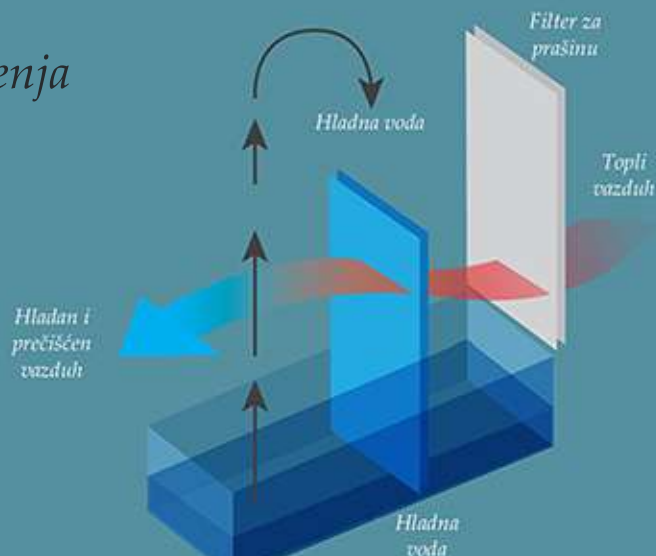

## AIR COOLER

*AER DOMUS* svestrano povećava udobnost vašeg doma. Kada se leti suočavate sa velikim vrućinama, *AER DOMUS* predstavlja lepo, funkcionalno i pouzdano rešenje za rashlađivanje.

*Dizajniran prema najnovijoj tehnologiji, bez dodatnih cevi i spoljašnjih jedinica, sa veoma malom potrošnjom električne energije.*

## Princip hlađenja

AER DOMUS je idealan kuler za vrole letnje dane. Jedinstven i kompaktan uređaj sa 3 funkcije: kuler, ventilator i jonizator; i oscilirajućom izduvnom rešetkom.

Male dimenzije ga čine idealnim za pozicioniranje i u najtesnijim delovima doma.