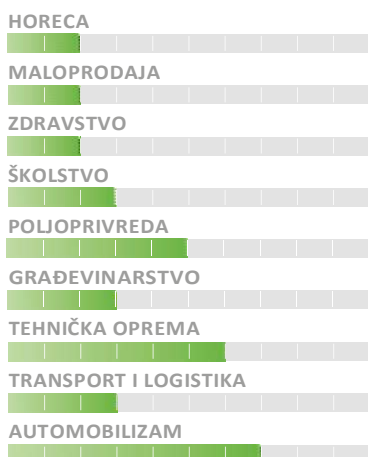

INOVACIJE

SPECS

INNOVATIVNA ZAPTIVKA GLAVE

INTEGRIRANI ANTI-PENA SISTEM

AP CEVI SU MALE TEŽINE I IZUZETNO ROBUSNE

TEHNIČKI PODACI

Šifra		GP1/35W&D ASDO15019	GS 1/41W&D ASDO15039
PERFORMANSE			
Upotr.		WET&DRY	WET&DRY
Motor		1	1
Snaga	W	1100-1300max	1100-1300max
Napon	V	220-240	220-240
Vodeni stub	mmH ₂ O	2380	2380
Protok vazduha	m ³ /h	200	200
Kapacitet tanka/Materijal	l	35/plastika	41/čelik
Dužina kablova	m	8,5	8,5
Jačina zvuka (EN60704-1;EN60704-2-1;IEC60335-2-69)	dB(A)	70	70
Prečnik pribora	mm	38	38
Dimenzija(DxŠxV)	mm	450x460x840	380x380x900
Težina	Kg	11,0	13,0