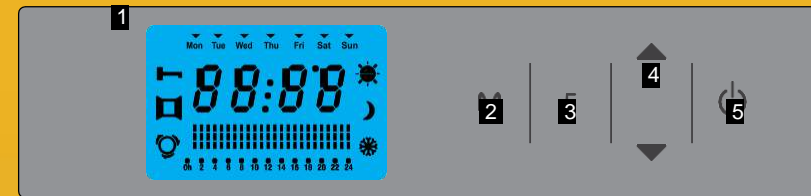

Sistem kontrole

Intuitivno korisničko iskustvo sa novim SIRIO interfejsom
1 LCD displej - 2 Podešavanje režima - 3 Podešavanje funkcije - 4 Strelice gore/dole - 5 Stand-by

SIRIO je opremljen podesivim digitalnim termostatom koji omogućava kontrolu sobne temperature, sa tačnošću od 0,2°C. Izaberite između 5 načina grejanja: Comfort, Comfort -1°C, Comfort -2°C, Eko - 3,5°C i zaštita od smrzavanja.

Sedmična programirana sobna temperatura i period grejanja + funkcija otkrivanja otvorenih prozora omogućava vam prilagođavanje radnog vremena SIRIO vašem svakodnevnom životu, a takođe štedite energiju.

Tehnički podaci

Asortiman SIRIO dostupan je u četiri različita modela - od 500 W, 1000 W, 1500 W, do 2000 W - čija su veličina i snaga dizajnirani da odgovore na potrebe svakog kućnog okruženja

Model	SIRIO 5	SIRIO 10	SIRIO 15	SIRIO 20
Ean kod	8019250199 022	8019250199 039	8019250199 046	8019250199 053
Dimenzije u cm. (Š x V x D)	45 x 42 x 10,2	65 x 42 x 10,2	85 x 42 x 10,2	105 x 42 x 10,2
Snaga @ 230V	500W	1000W	1500W	2000W
Ukušna dubina montiranog uređaja (cm.)	11	11	11	11
Elektronski termostat	•			
Neto težina (Kg)	3,90	5,65	7,15	8,60
Boja	Bela			

Točkovi se prodaju zasebno. Visina SIRIO sa točkovima je 50 cm. Dubina je 28,2 cm. IP24