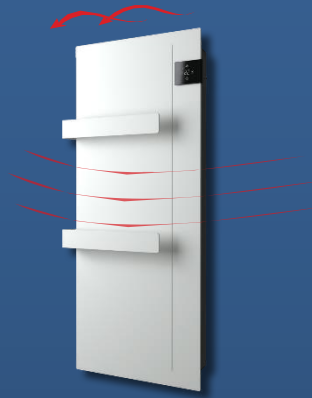

Praktičan je i efikasan: zahvaljujući svojoj snazi od 750 W i specijalizovanoj tehnologiji grejanja može se koristiti kao glavni sistem grejanja za vaše kupatilo ili kao dodatak, pružajući vam peškire koji su uvek topli i suvi. Lako se koristi, jer su vam kontrole uvek na dohvat ruke - jednostavne i lake za korišćenje. Inteligentan je jer se, zahvaljujući svojoj raznovrsnoj elektronici, prilagođava našim ličnim navikama. Dobrodošli u svet ONSEN-a, odličnog malog pribora za grejanje za koji niste ni znali da vam treba.

Stil grejanja

ONSEN-ova jedinstvena Dual-Therm tehnologija grejanja emituje toplote kroz konvekciju i toplotno zračenje istovremeno.

Prirodno strujanje toplote koje se oslobađa na vrhu uređaja zagreva kupatilo.

Toplotno zračenje stvara prijatno topli osećaj koji vas obavija kao topli zagrljaj, dok istovremeno suši vase peškire.

Elektronske kontrole

ONSEN je pametan uređaj, jer odlučuje koliko je toplote potrebno da bi se dostigla zadata vrednost, izbegavajući nepotrebne gubitke energije. Ali on nudi mnogo toga više. Njegovi višestruki režimi rada vam dozvoljavaju da prilagodite njegov rad svom stilu života. Možete podesiti konstantu komfornu temperaturu, ili možete programirati uređaj, štedeći novac kada niste kod kuće. Ili ukoliko želite da grejete kupatilo kada i koliko to treba, funkcija tajmera je najbolji izbor.

Tehničke karakteristike

- Metalna struktura otporna na vlagu, praškasto obložena.
- Dvostruki sistem grejanja: zračenje za svestrani komfor i konvekcija za brzo grejanje.
- Pogodan i za glavno i za dodatno grejanje.
- Kontrole na dodir koje se lako koriste sa LCD ekranom.
- Elektronski termostat sa automatskom kontrolom toplote, kako bi se izbeglo rasipanje energije.
- Različiti režimi rada: automatski, programirani, tajmer.
- Funkcija alarma otvorenog prozora.
- Opremljen sa 2 držača za peškire.
- IP 24 zaštita od prskanja vode: bezbedna čak i na najvlažnijim mestima.
- Dostupan u dve boje: ledeno bela i antracit siva.