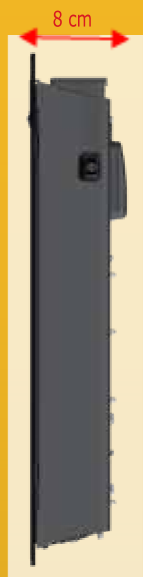

Maksimalna ušteda prostora

Debljina proizvoda: 8 cm.
Ukupna debljina uređaja montiranog na zid: 10 cm.
KYOTO je tanak i ultra ravan.

Prolazi neprimećeno, ali svaki put kada vi i vaši gosti to primetite, njegova elegancija će vas iznenaditi.