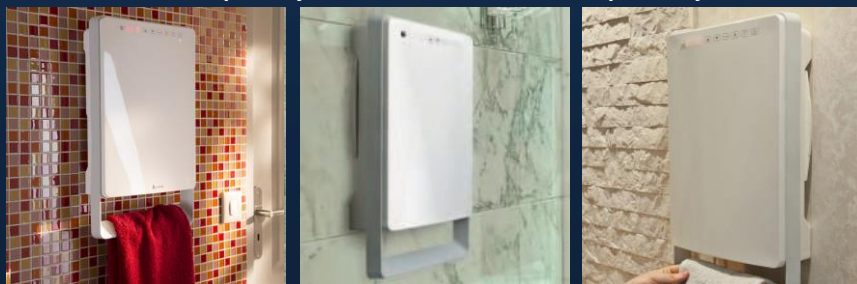

Zahvaljujuci potpuno novim mehanizmom cirkulacije vazduha, ova zidna grejalica je potpuno tiha, garantujuci brzu i ravnomernu distribuciju toplote u Vašem kupatilu, dok se Vaši peškiri suše.

Zaboravite na hladna i vlažna kupatila u rano jutro: TOUCH poseduje i opciju programiranja, da biste imali savršeno zagrejano kupatilo kad god poželite.

## Stil grejanja

Zahvaljujući ugrađenom senzoru za prisustvo, TOUCH greje samo kada je potrebno, izbegavajući uzaludno trošenje električne energije.

10 minuta nakon što izađete iz kupatila, TOUCH automatski prelazi u ECO režim (3,5°C niža temperatura nego ona podešena na termostatu), smanjujući potrošnju.

## Karakteristike

- Kontrole na ekranu osjetljivim na dodir + LED displej za preciznu regulaciju željene temperature
- Ugrađen sensor za prisustvo, zagrevanje samo kada je potrebno da bi se izbegli nepotrebni troškovi za električnu energiju.
- Opcija nedeljnog programiranja.
- Integrisani sušač za peškir + 4 kuke skrivene u donjem delu grejalice za sušenje većeg broja peškira.
- Ultra tanak dizajn – samo 11 cm dubine posle montiranja na zid.
- Filter za prašinu koji se skida i pere.
- IP24 zaštita od prskanja vodom, idealno za vlažne prostorije.