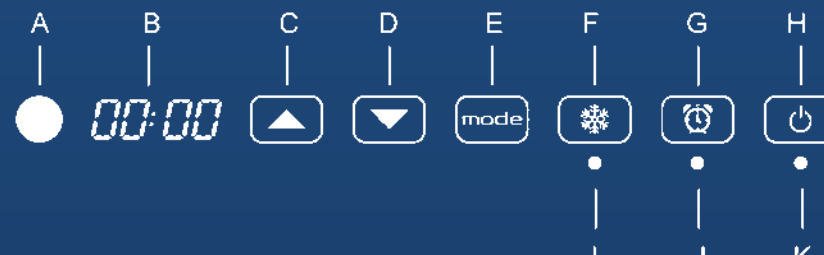

Sistem kontrole

A - Senzor za prisustvo; B – Displej; C - Dugme +; D - Dugme –; E – Podešavanje; F - AntiFrost funkcija; G – Programiranje; H - Stanje pripravnosti; I - Indikator AntiFrost funkcije; J - Indikator programibilnog režima; K - Indikator funkcije

Tehnička specifikacija

- TOUCH sjajno bela sa sivim sušačem za peškir

Model	TOUCH Grey
Ean kod	8019250000441
Boja	bela sa sivim sušačem za peškir
Dimenzije u cm. (V x Š x D)	50 x 30 X 11
Snaga @ 230V	1800W
Ukupna dubina montiranog uređaja (cm.)	11,5
Neto težina	2,6 Kg
Termostat	Elektronski

ECODESIGN compliant

IP24