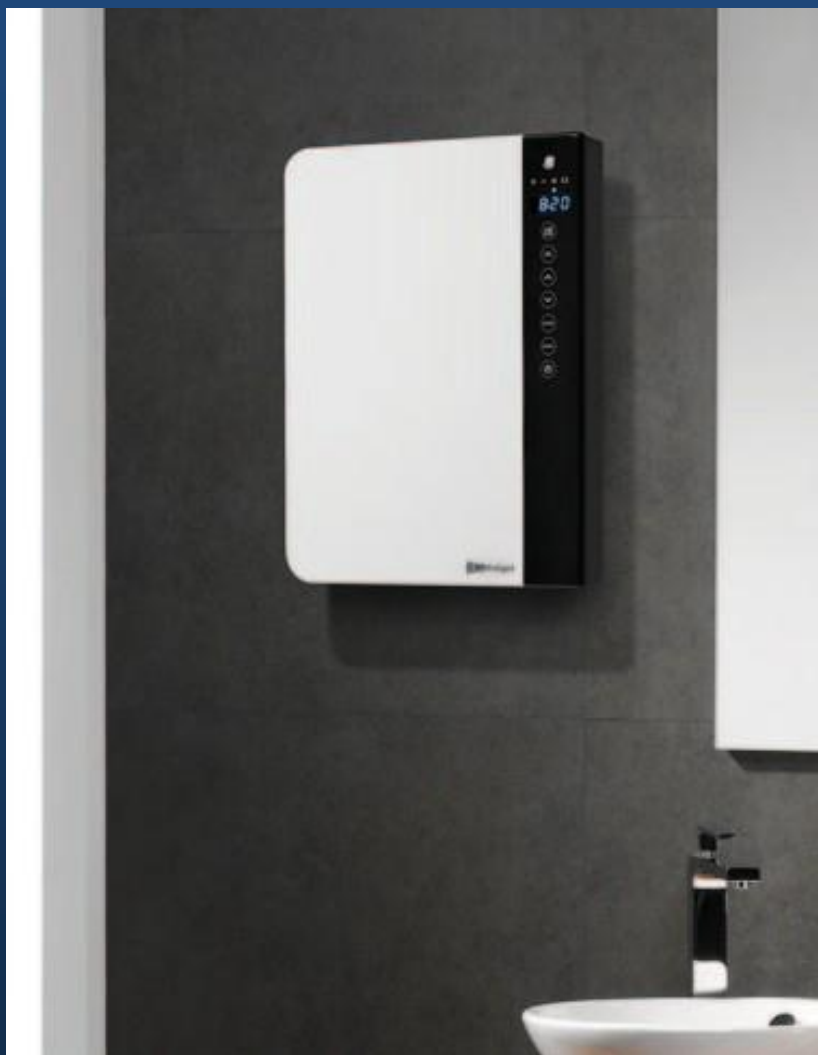

# WINDY

*Zidna kupatilska grejalica. Digitalna tehnologija i ultra tanak dizajn za veću udobnost u Vašem kupatilu.*

Kompaktan, tih i pametan: sa debljinom od samo 11,2 cm i izuzetno ravnim dizajnom, WINDY digitalna grejalica sa aluminijumskim držačima za peškire – daje Vašem kupatilu notu visoke tehnologije. Ova elegantna zidna grejalica omogućuje brzo širenje toplote, tiho i homogeno.

4 različita načina rada omogućavaju vam da prilagodite emitovanu toplotu, postići prilagođenu udobnost. Zahvaljujući funkciji programiranja, možete podesiti i temperaturu kupatila prema svom načinu života: pozdravite se sa hladnim jutrima i dozvolite sebi da se iznenadite toplim zagrljajem koji pruža WINDY.

## Stil grejanja

Zahvaljujući integrisanom senzoru prisustva, WINDY će emitovati toplotu samo kada je to neophodno, izbegavajući nepotrebno trošenje energije, smanjujući nivo potrošnje, a potom automatski vratiti temperaturu na podešeni nivo čim se detektuju pokreti u prostoriji.

## Sistem kontrole

WINDY ima integrisane Touch Screen kontrole na prednjoj strani:

- Senzor za prisustvo
- LED ekran
- LED indikatori režima rada
- BOOST funkcija za ultra brzo zagrevanje
- Birač režima rada