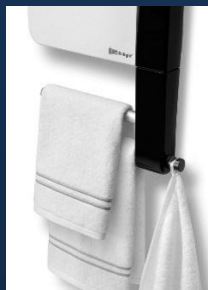

WINDY sa aluminijumskim držačem za peškiri