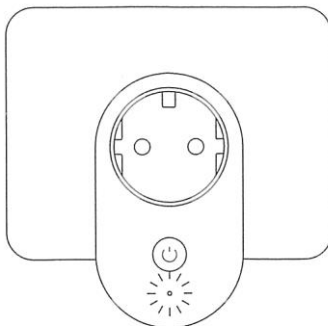

Mi Smart Plug (WiFi) Upustvo za upotrebu

Pažljivo pročitajte ovo upustvo pre korišćenja i zadržite ga za buduće potrebe

Opis proizvoda

Pakovanje sadrži: MiSmart utičnica (WiFi), upustvo za korišćenje

Utičnica za napajanje strujom

Uključi/Isključi dugme

Pritisni: Uključi/Isključi

Pritisnuti i zadržati: resetujte na fabrička podešavanja

LED Indikator

Instrukcije

Uključivanje

Utaknite smart utičnicu u naponski utičnicu u zidu.

Smart utičnica je uspešno uključena kada je svetlo indikatora upaljeno.