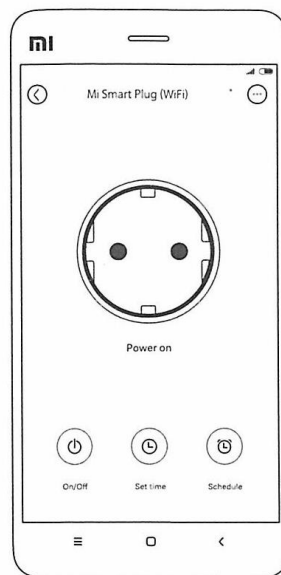

Otvorite Mi Home / Xiaomi Home app, pritisnite „+“ na gornjoj desnoj strani, i pratite uputstva da dodate svoj uređaj.

*App se odnosi na Xiaomi Home app u Evropi (izuzev Rusija). Ime aplikacije prikazano na vašem uređaju treba uzeti kao uobičajeno.

Napomena: verzija aplikacije može biti ažurirana, molimo sledite instrukcije bazirane na važećoj verziji aplikacije.

Povezivanje uređaja

Obezbedite stabilnu internet vezu. Osvetljeni indikator će treptati narandžastom bojom. Otvorite aplikaciju na telefonu i pratite uputstva kako biste povezali uređaj. Indikator će ostati u plavoj boji kad se konekcija uspešno uspostavi.

Ključni podaci

Možete pritisnuti on/off smart utičnice ili setujete on/off vreme na Mi Home aplikaciji na telefonu.

Napomene

1. Obezbedite da je smart utičnica postavljena tamo gde je stabilna WiFi veza.
2. Držite i koristite uređaj u hladnom, suvom mestu dalje od vode.
3. Držite i koristite uređaj dalje od vreline, iskrica, otvorenog plamena i drugih zapaljivih materijala.
4. Bilo koji električni uređaj ne sme da pređe jačinu snage smart utičnice od 3680W.

Ovim, Shanghai ImilabTechnology Co., Ltd. izjavljuje da je radio uređaj tipa Mi Smart utikač (WiFi) je usklađen sa Direktivom 2014/53/eu. Integralni tekst EU Dekleracije o Usaglašenosti je vidljiv na internet adresi: www.mi.com/global/service/support/declaration.html