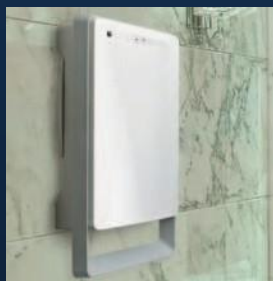

Zahvaljujuci potpuno novim mehanizmom cirkulacije vazduha, ova zidna grejalica je potpuno tiha, garantujuci brzu i ravnomernu distribuciju toplote u Vašem kupatilu, dok se Vaši peškiri suše.

Zaboravite na hladna i vlažna kupatila u rano jutro: TOUCH poseduje i opciju programiranja, da biste imali savršeno zagrejano kupatilo kad god poželite.

## Karakteristike

- Kontrole na ekranu osetljivim na dodir + LED displej za preciznu regulaciju željene temperature
- Ugrađen sensor za prisustvo, zagrevanje samo kada je potrebno da bi se izbegli nepotrebni troškovi za električnu energiju.
- Opcija nedeljnog programiranja.
- Integrisani sušač za peškiri + 4 kuke skrivene u donjem delu grejalice za sušenje većeg broja peškira.
- Ultra tanak dizajn – samo 11 cm dubine posle montiranja na zid.
- Filter za prašinu koji se skida i pere.
- IP24 zaštita od prskanja vodom, idealno za vlažne prostorije.

TOUCH VISIO sa integriranim ogledalom

TOUCH sa biserno sivom šipkom za peškiri

TOUCH sa šipkom za peškiri boje sleza