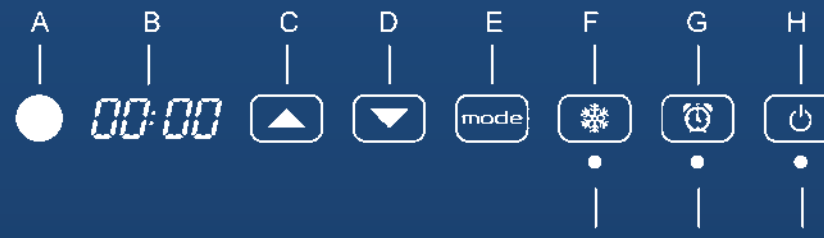

TOUCH VISIO sa integriranim ogledalom

TOUCH sa biserno sivom šipkom za peškiri

TOUCH sa šipkom za peškiri boje sleza

## Sistem kontrole

A - Senzor za prisustvo; B – Displej; C - Dugme +; D - Dugme -; E – Podešavanja; F - AntiFrost funkcija; G – Programiranje; H - Stanje pripravnosti; I - Indikator AntiFrost funkcije; J - Indikator programibilnog režima; K - Indikator funkcije